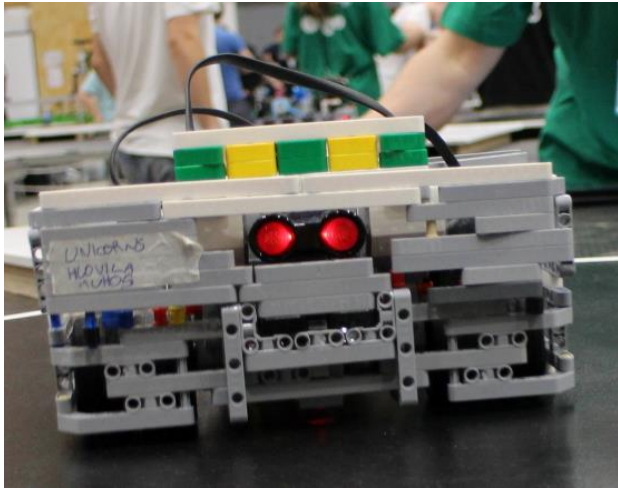

The background consists of several large, overlapping, expressive green brushstrokes of varying shades, creating a sense of movement and energy. The strokes are layered, with some appearing more prominent than others, and they radiate from the center towards the corners of the page.

INNOKAS-TURNAUS **TANSSI/TEATTERI**

Innokas!

MIKÄ ROBOTTEISTA OSALLISTUU TANSSI/TEATTERI-LAJIIN?

Innokas!

MIKÄ ON TÄRKEINTÄ LAJIN TEATTERI- ESITYKSESSÄ?

Paljon robotteja

Hyvä tarina

Paljon lavasteita

Innokas!

MIKÄ ON TÄRKEINTÄ LAJIN TANSSI- esityksessä?

Innokka!

MIKÄ VÄITTEISTÄ PITÄÄ PAIKKANSAA?

Robottiin ei saa koskea esityksen aikana.

Esityksen musiikin pitää olla itse tehtyä.

Ryhmässä saa olla enintään kuusi henkilöä.