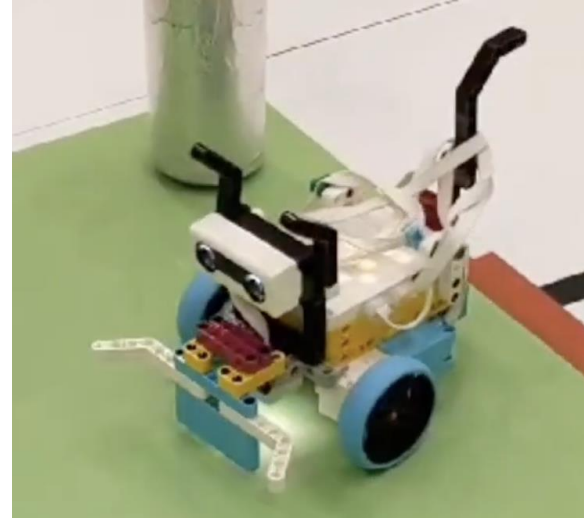

MIKÄ ROBOTTEISTA OSALLISTUU TANSSI/TEATTERI-LAJIIN?

Innokas!